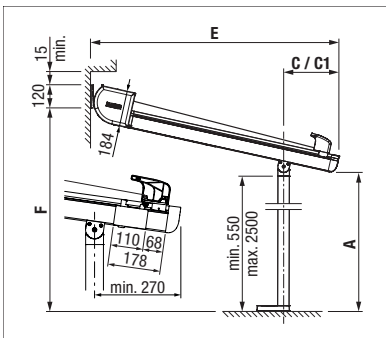

Schöne und optionale Beleuchtungsmöglichkeiten runden das System ab.

Pergolino P3600

Variable Konsolen-Positionierung

Automatische Tucharretierung (Stoblock)

- Sehr schlanke Konstruktion
- Hohe Montageflexibilität dank verschiebbaren Konsolen und Führungsschienen
- Integrierte Wasserrinne für seitliches Abfließen des Regenwassers
- Hohe Tuchspannung durch automatische Tucharretierung (Stoblock)
- Einsatz bei Regen möglich mit entsprechender Neigung und zurückgespanntem, wasserabweisendem Tuch
- Verschiedene Bodenbefestigungen der Stützen (Blumentrog, Bodenhülsen, Fussplatte)
- Grosse Beschattungsfläche möglich – bis zu 6 m Ausladung

 min. 100 cm
max. 700 cm*

 min. 140 cm
max. 600 cm

 Stützhöhe
max. 250 cm

* ab 601 cm mit 3 Führungsschienen

Optionen:

- Integrierter Wasserkanal für seitliches Abfließen des Regenwassers.
- Dimmbare LED-Beleuchtung (Tunable White) integriert in den Führungen oder im Leitrohr.

Technische Massangaben in Millimeter

Wandmontage mit Fussplatte

Deckenmontage mit Bodenhülsen

Mit drei Führungen