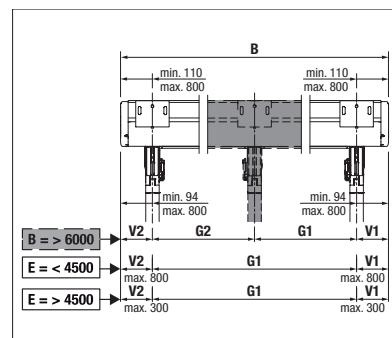

 min. 100 cm
max. 700 cm*

 min. 140 cm
max. 600 cm

 Stützhöhe
max. 250 cm

* ab 601 cm mit 3 Führungsschienen

Optionen:

- Integrierter Wasserkanal für seitliches Abfließen des Regenwassers.
- Dimmbare LED-Beleuchtung (Tunable White) integriert in den Führungen oder im Leitrohr.

Technische Massangaben in Millimeter

Wandmontage mit Fussplatte

Deckenmontage mit Bodenhülsen

Mit drei Führungen