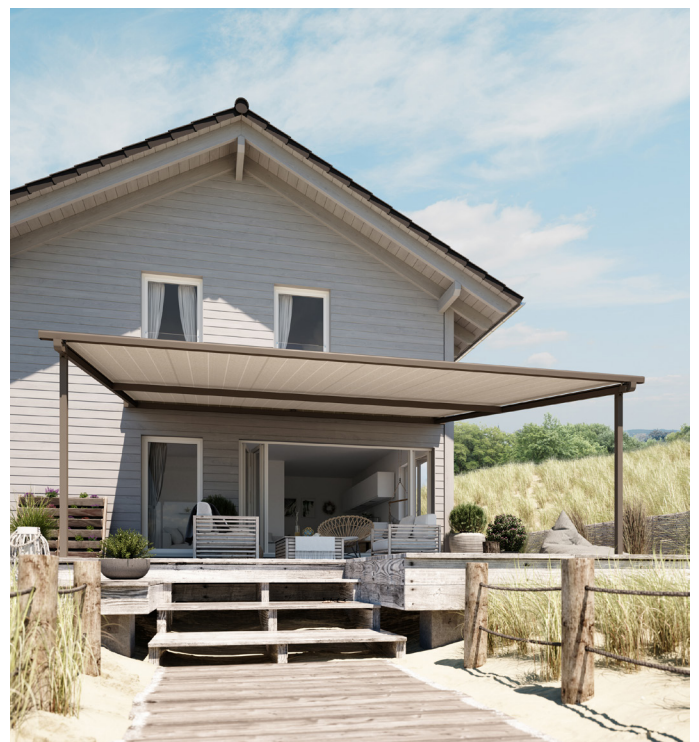

Pergolas / Pavillon / Lamellendach > Pergolino

Die flexible und schlanke Terrassenbeschattung
für Frischluftliebhaber. Ob bei Sonne oder Regen.
Pergolino

Die neue Terrassenmarkise PERGOLINO überzeugt in neuem Design bei gleichbleibendem und bewährtem System.

Eine hohe Montageflexibilität ist dank verschiebbaren Konsolen und Führungsschienen garantiert. Durch die zum Patent angemeldete automechanische Ausfallprofilarretierung ist zudem eine konstante Tuchspannung gewährleistet.

Schöne und optionale Beleuchtungsmöglichkeiten runden das System ab.

Pergolino P3600

Variable Konsolen-Positionierung

Automatische Tucharretierung (Stoblock)

- Sehr schlanke Konstruktion
- Hohe Montageflexibilität dank verschiebbaren Konsolen und Führungsschienen
- Integrierte Wasserrinne für seitliches Abfließen des Regenwassers
- Hohe Tuchspannung durch automatische Tucharretierung (Stoblock)
- Einsatz bei Regen möglich mit entsprechender Neigung und zurückgespanntem, wasserabweisendem Tuch
- Verschiedene Bodenbefestigungen der Stützen (Blumentrog, Bodenhülsen, Fussplatte)
- Grosse Beschattungsfläche möglich – bis zu 6 m Ausladung

 min. 100 cm
max. 700 cm*

 min. 140 cm
max. 600 cm

 Stützhöhe
max. 250 cm

* ab 601 cm mit 3 Führungsschienen

Optionen:

- Integrierter Wasserkanal für seitliches Abfließen des Regenwassers.
- Dimmbare LED-Beleuchtung (Tunable White) integriert in den Führungen oder im Leitrohr.