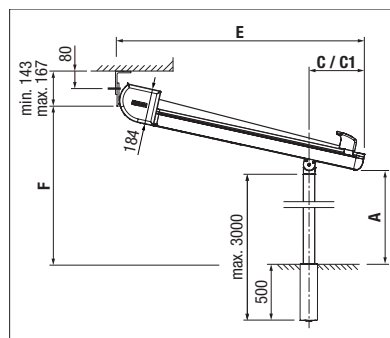

 min. 100 cm
max. 700 cm*

 min. 140 cm
max. 600 cm

 Stützhöhe
max. 250 cm

* ab 601 cm mit 3 Führungsschienen

Optionen:

- Integrierter Wasserkanal für seitliches Abfließen des Regenwassers.
- Dimmbare LED-Beleuchtung (Tunable White) integriert in den Führungen oder im Leitrohr.

Technische Massangaben in Millimeter

Wandmontage mit Fussplatte

Deckenmontage mit Bodenhülsen

Mit drei Führungen