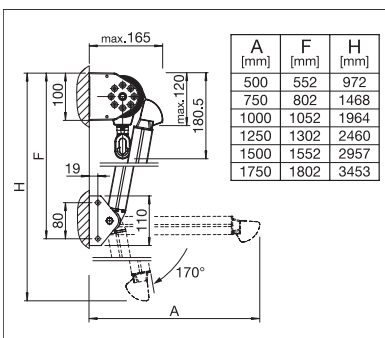

S3110

min. 50 cm
max. 450 cm

min. 50 cm
max. 175 cm

FS4200 BOX

min. 40 cm
max. 450 cm

min. 50 cm
max. 125 cm

Technische Massangaben in Millimeter

S3110 Wandmontage