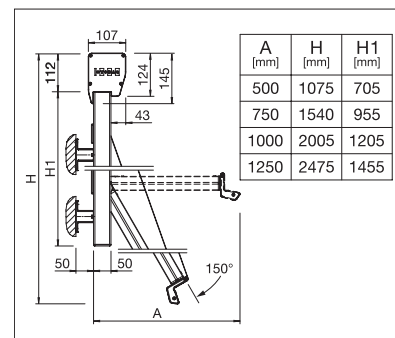

FS4200 eckiger Kasten