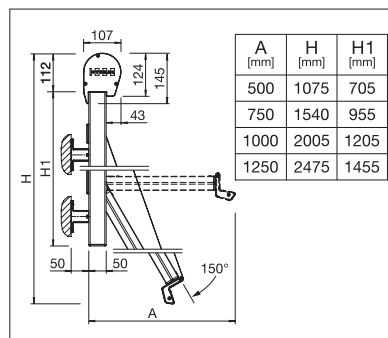

S3110

min. 50 cm
max. 450 cm

min. 50 cm
max. 175 cm

FS4200 BOX

min. 40 cm
max. 450 cm

min. 50 cm
max. 125 cm

Technische Massangaben in Millimeter

S3110 Wandmontage