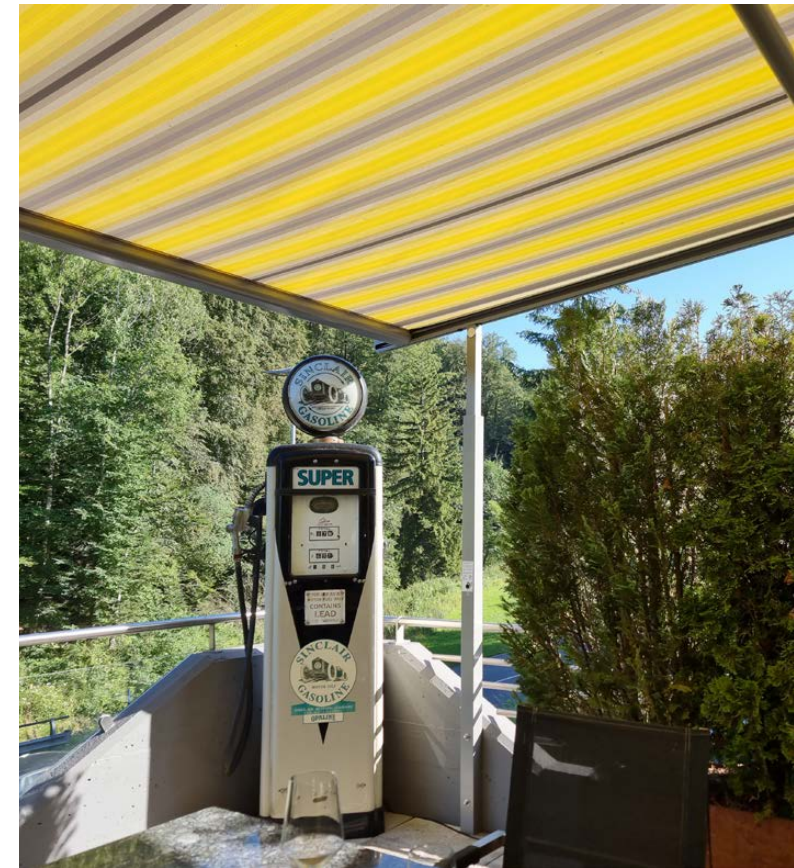

Pergolamarkise