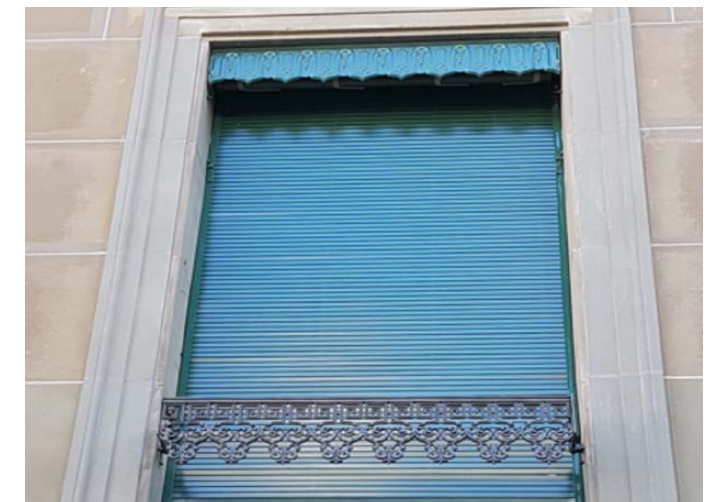

Holzrollladen