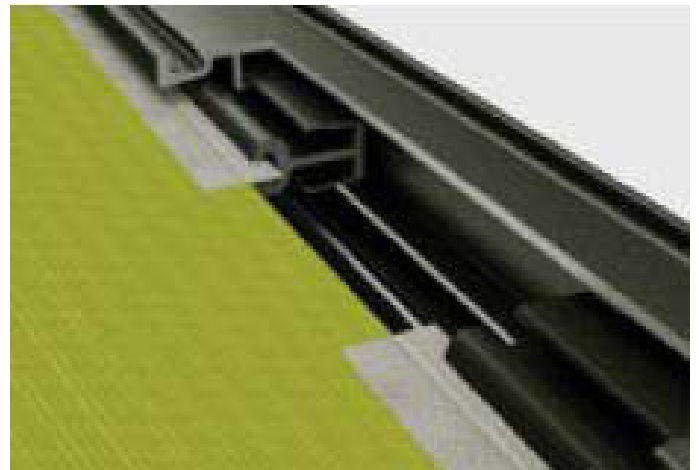

Markilux MX-779 / 779 tracfix - Unter uns. Unter Glas. Eine glänzende Lösung.

Die perfekte Unterglasmarkise für grosse Flächen. Konsequenter eckiges Kassettendesign unterstreicht die Optik jedes Terrassendaches. Sie überzeugt mit einer kompakt eckigen Vollkassette (125 x 125 mm) sowie klarem Design, die sich harmonisch an das Terrassendach anpasst. Durch die raffinierte Gegenzug-Spanntechnik und die stabile Konstruktion können Flächen bis 27 m² beschattet werden

Tracfix – die seitliche Tuchführung

Eine von vielen Markilux Raffinessen ist die seitliche Tuchführung ohne Spalt zwischen Markisentuch und Führungsschiene. Für eine schönere Gesamtoptik und eine bessere Windstabilität.

Motorantrieb / Steuerung mit Smart Home via Handy App / Sonne-, Wind- und/oder Regensensor.

Kompakte eckige Vollkassette

Für alle, die klares Design bevorzugen
125 x 125 mm

Markilux Schattenplus

Schutz vor tiefstehender Sonne
und neugierigen Blicken

Besonderheiten

- Voll umschliessende Kassette, die das Tuch perfekt schützt
- Ausgereifte Gegenzug-Spanntechnik mit Gurtbändern und integrierten
- Gasdruckfedern – sorgt für optimale Tuchspannung in jeder Ausfahrposition
- Option tracfix, die durchgehende seitliche Tuchführung ohne Spalt zwischen Tuch und Führungsschiene – für höhere Windstabilität und schönere Optik
- Kombinierbare Beleuchtungsoptionen Lichtleiste LED-Line in oder LED-Spots an der Kassette, LED-Line an den Führungsschienen, LED-Line im Tuchstützrohr oder LED-Spots am Tuchstützrohr – individuelle Lichtgestaltung für eine stimmungsvolle Abendatmosphäre
- Option Schattenplus mit Höhe 150 oder 210 cm (dessinabhängig) – integrierter senkrechter Sonnen- und Blickschutz im Ausfallprofil, manuell bedienbar
- Das vielfältige Halterprogramm mit patentiertem Clipseystem bietet individuelle Montagemöglichkeiten