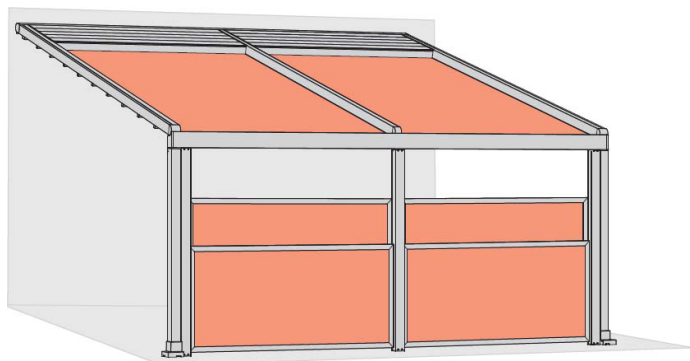

Beeindruckende Dimensionen.

Flächen bis 49 m² stilvoll beschatten.

- Faltbares Markisentuch auf schienengeführten Stützprofilen
- Max. Anlagengrösse: 700 × 700cm
- Windwiderstandsklasse 3 (bis Windstärke 6 / 38–48 km/h)
- Für Wand-, Decken- oder Dachsituation geeignet
- Kombinierbar als gekoppelte Anlage für besonders grosse Flächen

Optional lässt sich die Anlage mit seitlichem Wind- und Sichtschutz erweitern, um auch bei stürmischem Wetter oder intensiver Sonneneinstrahlung bestmöglichen Komfort zu gewährleisten.

Das eingesetzte Tuch aus Perla FR überzeugt durch seine hohe Qualität. Es ist UV-beständig, wetterfest und schwer entflammbar. Die gesamte Technik ist in einer kompakten Kassette mit den Massen 163 × 125mm untergebracht

LED-Lines, integriert in Querträger

Optional montierbarer Wärmestrahler

Design trifft Allwettertauglichkeit

MX-Pergola Stretch

Kombinationsmöglichkeiten

MX-Format Dreieck

 Bei pergola stretch mit Querträger befindet sich das format Dreieck außerhalb der Führungsschiene.

MX-776 Tracfix oder MX-625 seitlich mit Markilux Format Dreieck

MX-776 Tracfix seitlich oder MX-625 zwischen den Säulen

MX-Format Slide zwischen den Säulen

Markilux Format Lift zwischen den Säulen

Design trifft Allwettertauglichkeit