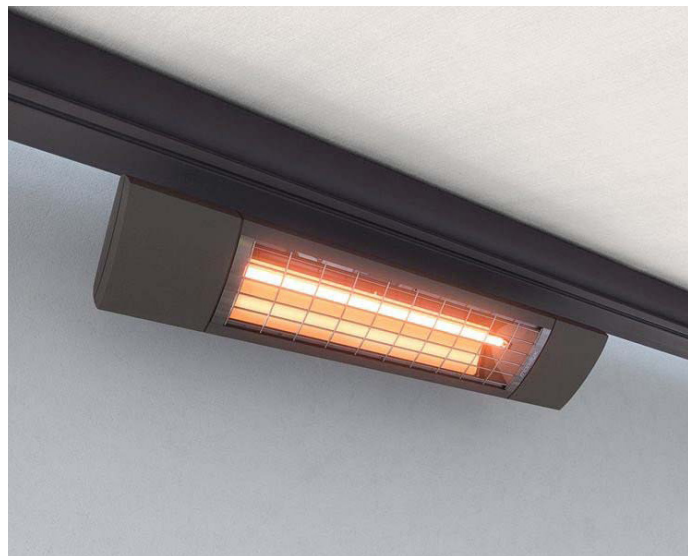

Design trifft Allwettertauglichkeit MX-Pergola Stretch

Schutz, auf den man sich verlassen kann.

Wetterfest auch bei Regen und Wind.

Selbst bei wechselhafter Witterung bleibt die MX-Pergola Stretch zuverlässig: Eine integrierte Regenrinne im Ausfallprofil sorgt für den sicheren Wasserablauf – und das bereits ab einer Neigung von nur 5°.

Optional lässt sich die Anlage mit seitlichem Wind- und Sichtschutz erweitern, um auch bei stürmischem Wetter oder intensiver Sonneneinstrahlung bestmöglichen Komfort zu gewährleisten.

Das eingesetzte Tuch aus Perla FR überzeugt durch seine hohe Qualität. Es ist UV-beständig, wetterfest und schwer entflammbar. Die gesamte Technik ist in einer kompakten Kassette mit den Massen 163 × 125mm untergebracht

Alles, was den Abend verlängert.

Die Beleuchtung der MX-Pergola Stretch lässt sich individuell an jede Situation anpassen: LED-Lines können elegant in die Stützprofile oder den Querträger integriert werden, alternativ stehen LED-Spots im Querträger zur Verfügung. Für stimmungsvolle Lichtakzente sorgt auf Wunsch eine RGB-WW-Farbbeleuchtung mit regelbaren Farbtemperaturen.

LED-Lines, integriert in Querträger

Optional montierbarer Wärmestrahler

Design trifft Allwettertauglichkeit

MX-Pergola Stretch

Kombinationsmöglichkeiten

MX-Format Dreieck

 Bei pergola stretch mit Querträger befindet sich das format Dreieck außerhalb der Führungsschiene.