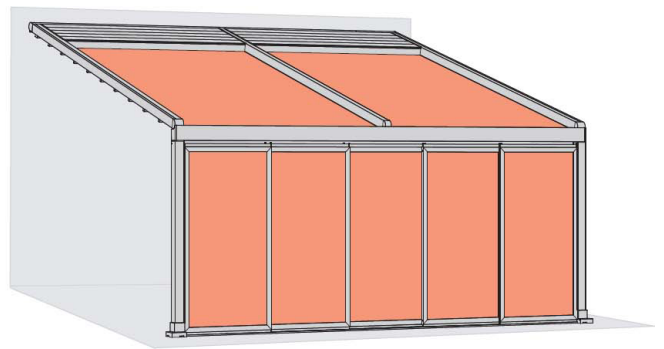

Beeindruckende Dimensionen.

Flächen bis 49 m² stilvoll beschatten.

- Faltbares Markisentuch auf schienengeführten Stützprofilen
- Max. Anlagengrösse: 700 × 700cm
- Windwiderstandsklasse 3 (bis Windstärke 6 / 38–48 km/h)
- Für Wand-, Decken- oder Dachsituation geeignet
- Kombinierbar als gekoppelte Anlage für besonders grosse Flächen

Optional lässt sich die Anlage mit seitlichem Wind- und Sichtschutz erweitern, um auch bei stürmischem Wetter oder intensiver Sonneneinstrahlung bestmöglichen Komfort zu gewährleisten.

Das eingesetzte Tuch aus Perla FR überzeugt durch seine hohe Qualität. Es ist UV-beständig, wetterfest und schwer entflammbar. Die gesamte Technik ist in einer kompakten Kassette mit den Massen 163 × 125mm untergebracht

LED-Lines, integriert in Querträger

Optional montierbarer Wärmestrahler

Design trifft Allwettertauglichkeit

MX-Pergola Stretch

Kombinationsmöglichkeiten

MX-Format Dreieck

 Bei pergola stretch mit Querträger befindet sich das format Dreieck außerhalb der Führungsschiene.

MX-776 Tracfix oder MX-625 seitlich mit Markilux Format Dreieck

MX-776 Tracfix seitlich oder MX-625 zwischen den Säulen

MX-Format Slide zwischen den Säulen

Markilux Format Lift zwischen den Säulen

Design trifft Allwettertauglichkeit