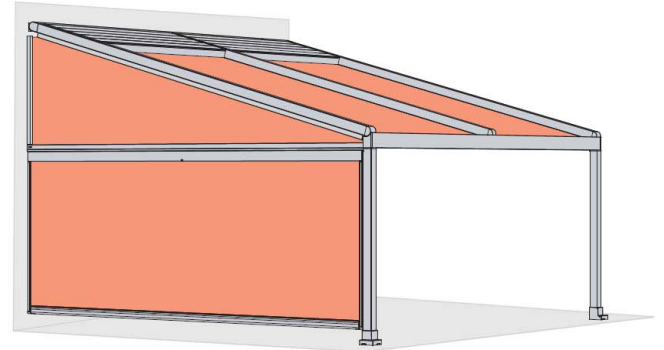

Beeindruckende Dimensionen.

Flächen bis 49 m² stilvoll beschatten.

- Faltbares Markisentuch auf schienengeführten Stützprofilen
- Max. Anlagengrösse: 700 × 700cm
- Windwiderstandsklasse 3 (bis Windstärke 6 / 38–48 km/h)
- Für Wand-, Decken- oder Dachsituation geeignet
- Kombinierbar als gekoppelte Anlage für besonders grosse Flächen

Optional lässt sich die Anlage mit seitlichem Wind- und Sichtschutz erweitern, um auch bei stürmischem Wetter oder intensiver Sonneneinstrahlung bestmöglichen Komfort zu gewährleisten.

Das eingesetzte Tuch aus Perla FR überzeugt durch seine hohe Qualität. Es ist UV-beständig, wetterfest und schwer entflammbar. Die gesamte Technik ist in einer kompakten Kassette mit den Massen 163 × 125mm untergebracht

LED-Lines, integriert in Querträger

Optional montierbarer Wärmestrahler

Design trifft Allwettertauglichkeit

MX-Pergola Stretch

Kombinationsmöglichkeiten

MX-Format Dreieck

 Bei pergola stretch mit Querträger befindet sich das format Dreieck außerhalb der Führungsschiene.

MX-776 Tracfix oder MX-625 seitlich mit Markilux Format Dreieck

MX-776 Tracfix seitlich oder MX-625 zwischen den Säulen

MX-Format Slide zwischen den Säulen

Markilux Format Lift zwischen den Säulen

Design trifft Allwettertauglichkeit