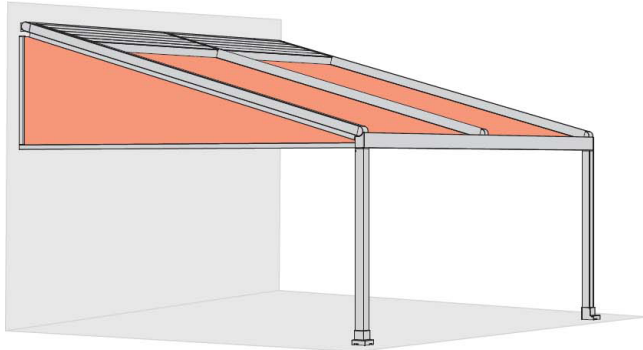

Beeindruckende Dimensionen.

Flächen bis 49 m² stilvoll beschatten.

- Faltbares Markisentuch auf schienengeführten Stützprofilen
- Max. Anlagengrösse: 700 × 700cm
- Windwiderstandsklasse 3 (bis Windstärke 6 / 38–48 km/h)
- Für Wand-, Decken- oder Dachsituation geeignet
- Kombinierbar als gekoppelte Anlage für besonders grosse Flächen

Optional lässt sich die Anlage mit seitlichem Wind- und Sichtschutz erweitern, um auch bei stürmischem Wetter oder intensiver Sonneneinstrahlung bestmöglichen Komfort zu gewährleisten.

Das eingesetzte Tuch aus Perla FR überzeugt durch seine hohe Qualität. Es ist UV-beständig, wetterfest und schwer entflammbar. Die gesamte Technik ist in einer kompakten Kassette mit den Massen 163 × 125mm untergebracht

LED-Lines, integriert in Querträger

Optional montierbarer Wärmestrahler

Design trifft Allwettertauglichkeit

MX-Pergola Stretch

Kombinationsmöglichkeiten

MX-Format Dreieck

 Bei pergola stretch mit Querträger befindet sich das format Dreieck außerhalb der Führungsschiene.

MX-776 Tracfix oder MX-625 seitlich mit Markilux Format Dreieck

MX-776 Tracfix seitlich oder MX-625 zwischen den Säulen

MX-Format Slide zwischen den Säulen

Markilux Format Lift zwischen den Säulen

Design trifft Allwettertauglichkeit