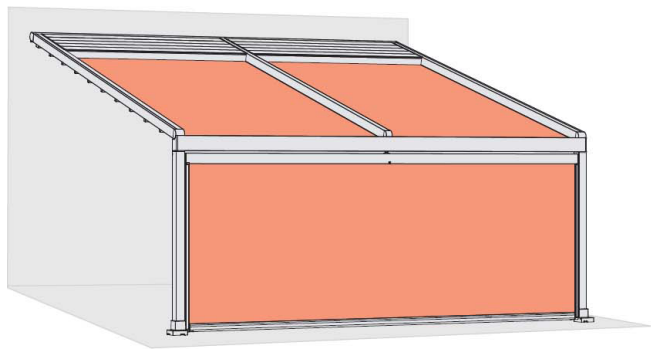

Beeindruckende Dimensionen.

Flächen bis 49 m² stilvoll beschatten.

- Faltbares Markisentuch auf schienengeführten Stützprofilen
- Max. Anlagengrösse: 700 × 700cm
- Windwiderstandsklasse 3 (bis Windstärke 6 / 38–48 km/h)
- Für Wand-, Decken- oder Dachsituation geeignet
- Kombinierbar als gekoppelte Anlage für besonders grosse Flächen

Optional lässt sich die Anlage mit seitlichem Wind- und Sichtschutz erweitern, um auch bei stürmischem Wetter oder intensiver Sonneneinstrahlung bestmöglichen Komfort zu gewährleisten.

Das eingesetzte Tuch aus Perla FR überzeugt durch seine hohe Qualität. Es ist UV-beständig, wetterfest und schwer entflammbar. Die gesamte Technik ist in einer kompakten Kassette mit den Massen 163 × 125mm untergebracht

LED-Lines, integriert in Querträger

Optional montierbarer Wärmestrahler

Design trifft Allwettertauglichkeit

MX-Pergola Stretch

Kombinationsmöglichkeiten

MX-Format Dreieck

 Bei pergola stretch mit Querträger befindet sich das format Dreieck außerhalb der Führungsschiene.

MX-776 Tracfix oder MX-625 seitlich mit Markilux Format Dreieck

MX-776 Tracfix seitlich oder MX-625 zwischen den Säulen

MX-Format Slide zwischen den Säulen

Markilux Format Lift zwischen den Säulen

Design trifft Allwettertauglichkeit